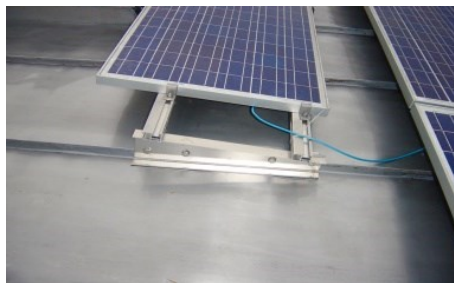

Trittstufen und Solarhalter: Preise auf Anfrage

Alle Preise exkl. MwSt und exkl. Versand, gültig solange Vorrat.
Lieferfrist nach Anfrage.